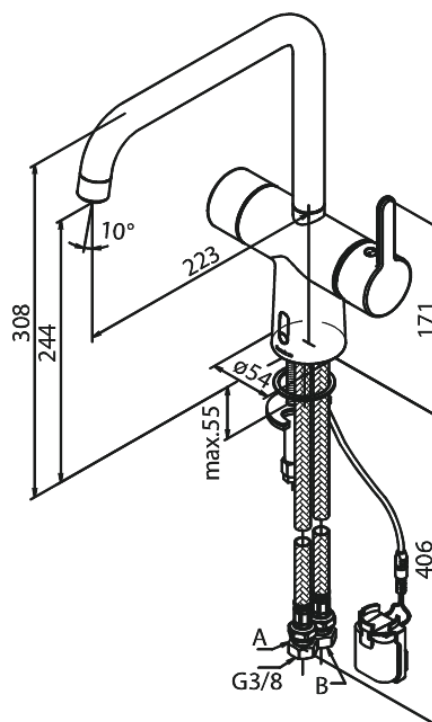

Unikke egenskaber

FM Mattsson Denmark ApS
Hvidkærvej 48, 5250 Odense SV, CVR 56416218

Tlf.: 88 33 00 34 danmark@fmmattsongroup.com

Mere information på damixa.dk

damixa