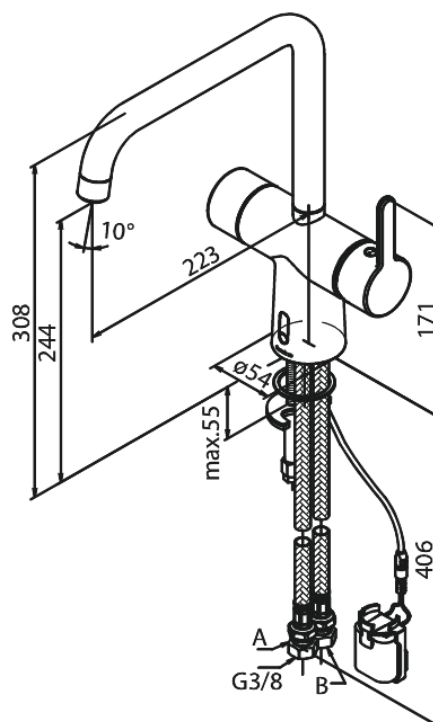

Unikke egenskaber

FM Mattsson Denmark ApS
Hvidkærvej 48, 5250 Odense SV, CVR 56416218

Tlf.: 88 33 00 34 danmark@fmmattssongroup.com

Mere information på damixa.dk

damixa