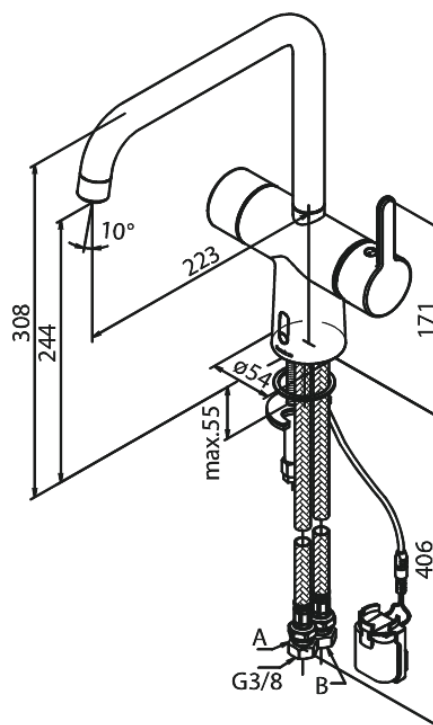

FM Mattsson Denmark ApS
Hvidkærvej 48, 5250 Odense SV, CVR 56416218

Tlf.: 88 33 00 34 danmark@fmmattssongroup.com

Mere information på damixa.dk

damixa