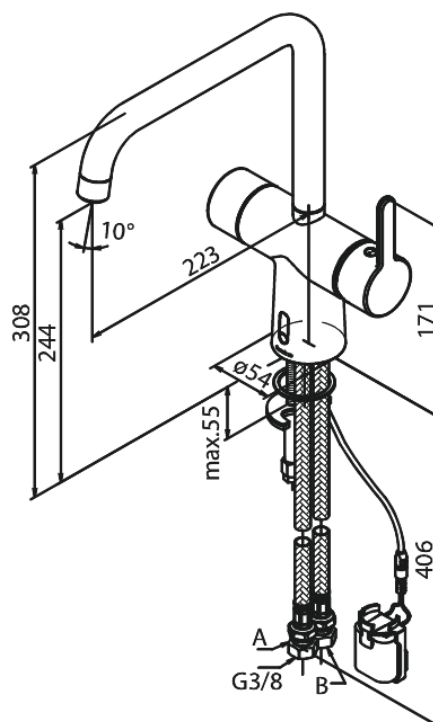

FM Mattsson Denmark ApS
Hvidkærvej 48, 5250 Odense SV, CVR 56416218

Tlf.: 88 33 00 34 danmark@fmmattssongroup.com

Mere information på damixa.dk

damixa