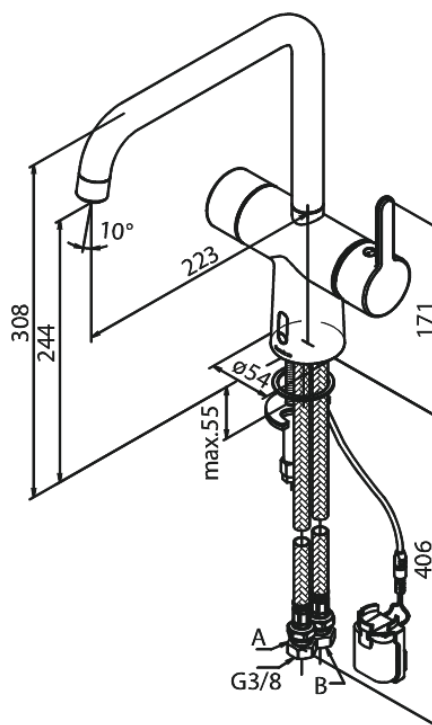

FM Mattsson Denmark ApS
Hvidkærvej 48, 5250 Odense SV, CVR 56416218

Tlf.: 88 33 00 34 danmark@fmmattssongroup.com

Mere information på damixa.dk

damixa