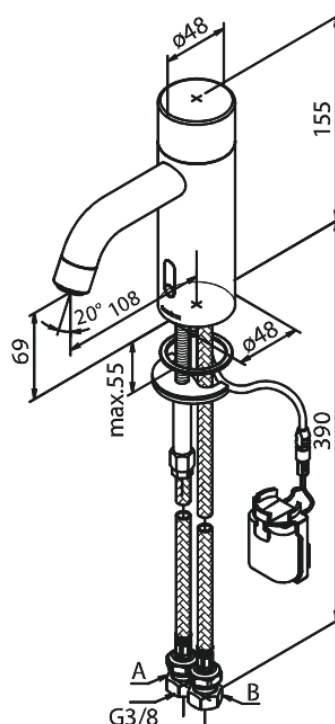

Unikke egenskaber

FM Mattsson Denmark ApS
Hvidkærvej 48, 5250 Odense SV, CVR 56416218

Tlf.: 88 33 00 34 danmark@fmmattssongroup.com

Mere information på damixa.dk

damixa