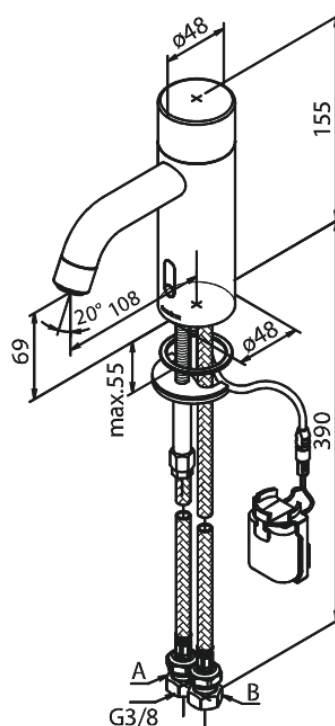

Unikke egenskaber

FM Mattsson Denmark ApS
Hvidkærvej 48, 5250 Odense SV, CVR 56416218

Tlf.: 88 33 00 34 danmark@fmmattssongroup.com

Mere information på damixa.dk

damixa