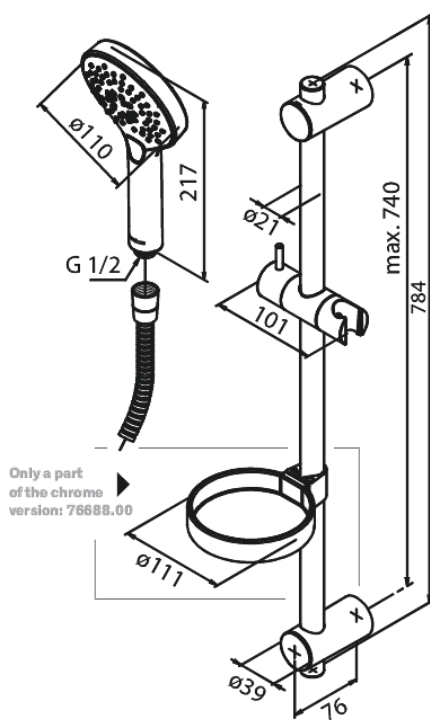

Unikke egenskaber

FM Mattsson Denmark ApS
Hvidkærvej 48, 5250 Odense SV, CVR 56416218

Tlf.: 88 33 00 34 danmark@fmmattssongroup.com

Mere information på damixa.dk

damixa