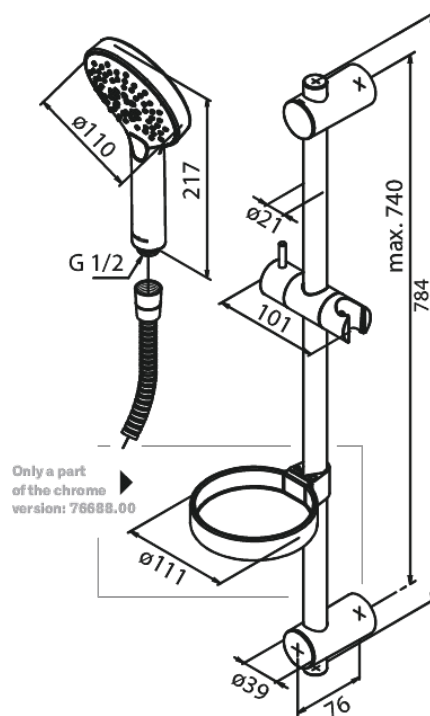

Unikke egenskaber

FM Mattsson Denmark ApS
Hvidkærvej 48, 5250 Odense SV, CVR 56416218

Tlf.: 88 33 00 34 danmark@fmmattssongroup.com

Mere information på damixa.dk

damixa