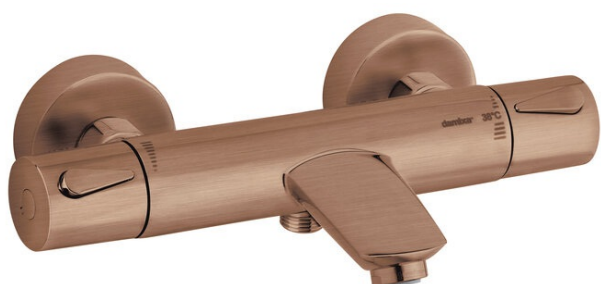

Silhouet

Termostatarmatur kar/bruser

Artikel nr.: 745008700
Overflade: Børstet kobber PVD
Serie: Silhouet

VVS Nr.: 722159797
EAN Nr.: 5708516827955

Standard egenskaber:

Keramisk kartusche
Standard 150mm CC
Inkl. 3/4" rosetter og excentriske forskruninger
1/2" tilslutning for bruser