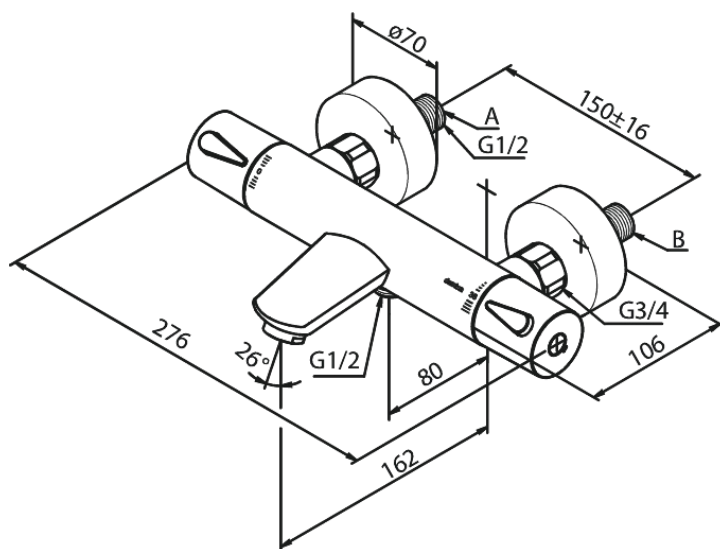

FM Mattsson Denmark ApS
Hvidkærvej 48, 5250 Odense SV, CVR 56416218

Tlf.: 88 33 00 34 danmark@fmmattssongroup.com

Mere information på damixa.dk

damixa