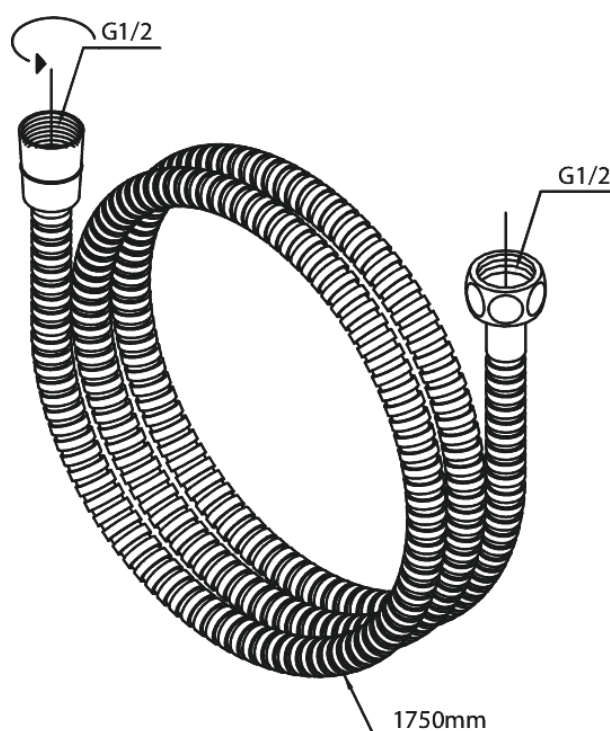

Tilbehør Brus

# Metal bruseslange 1750 mm

**Artikel nr.:** 766537900  
**Overflade:** Børstet messing PVD  
**Serie:** Tilbehør Brus

**VVS Nr.:** 738163287  
**EAN Nr.:** 5708516828242

FM Mattsson Denmark ApS  
Hvidkærvej 48, 5250 Odense SV, CVR 56416218