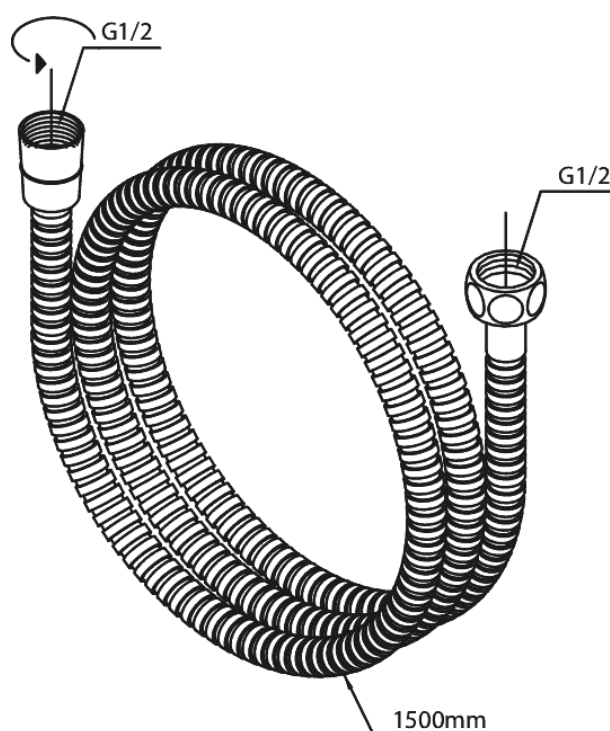

Tilbehør Brus

# Metal bruseslange 1500 mm

**Artikel nr.:** 766527900  
**Overflade:** Børstet messing PVD  
**Serie:** Tilbehør Brus

**VVS Nr.:** 738162287  
**EAN Nr.:** 5708516827986

FM Mattsson Denmark ApS  
Hvidkærvej 48, 5250 Odense SV, CVR 56416218