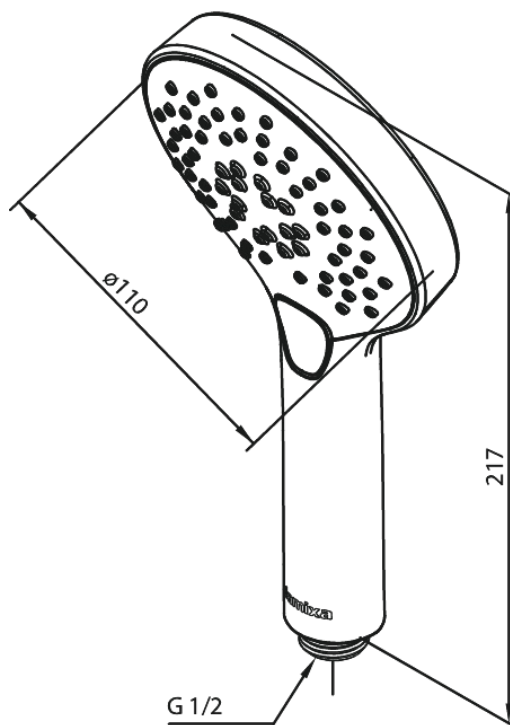

Unikke egenskaber

FM Mattsson Denmark ApS
Hvidkærvej 48, 5250 Odense SV, CVR 56416218

Tlf.: 88 33 00 34 danmark@fmmattssongroup.com

Mere information på damixa.dk

damixa