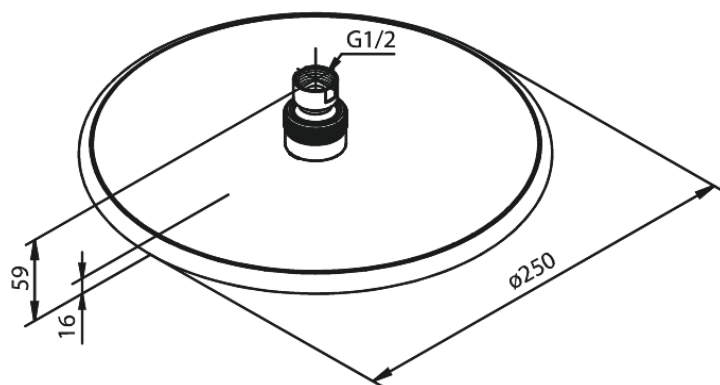

Silhouet

hovedbruser

Artikel nr.: 766638700
Overflade: Børstet kobber PVD
Serie: Silhouet

VVS Nr.: 736354097
EAN Nr.: 5708516828013

Standard egenskaber:

Vandforbrug max.9 l/m (v/ 300kpa)
Ø250mm

Unikke egenskaber