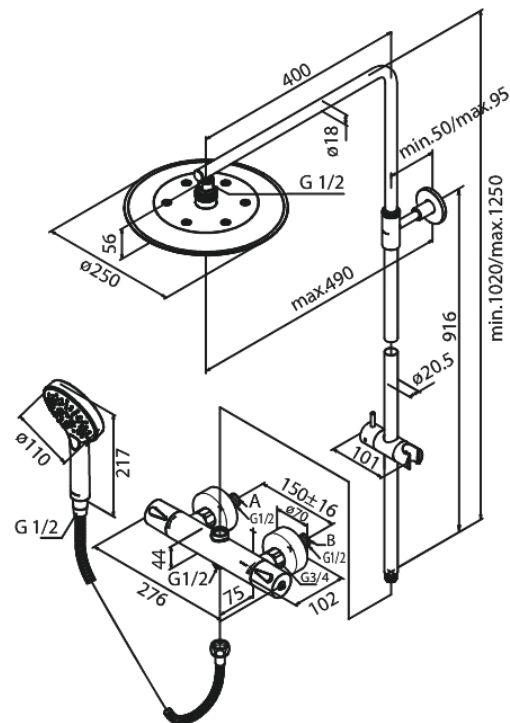

Unikke egenskaber

FM Mattsson Denmark ApS
Hvidkærvej 48, 5250 Odense SV, CVR 56416218

Tlf.: 88 33 00 34 danmark@fmmattssongroup.com

Mere information på damixa.dk

damixa