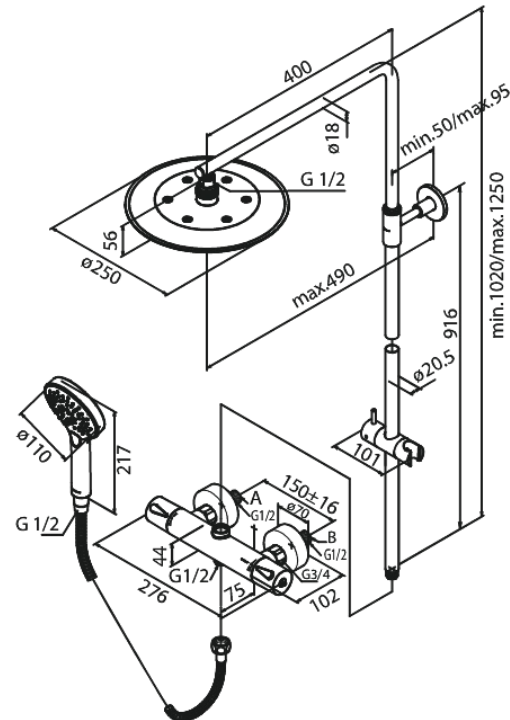

Unikke egenskaber

FM Mattsson Denmark ApS
Hvidkærvej 48, 5250 Odense SV, CVR 56416218

Tlf.: 88 33 00 34 danmark@fmmattssongroup.com

Mere information på damixa.dk

damixa