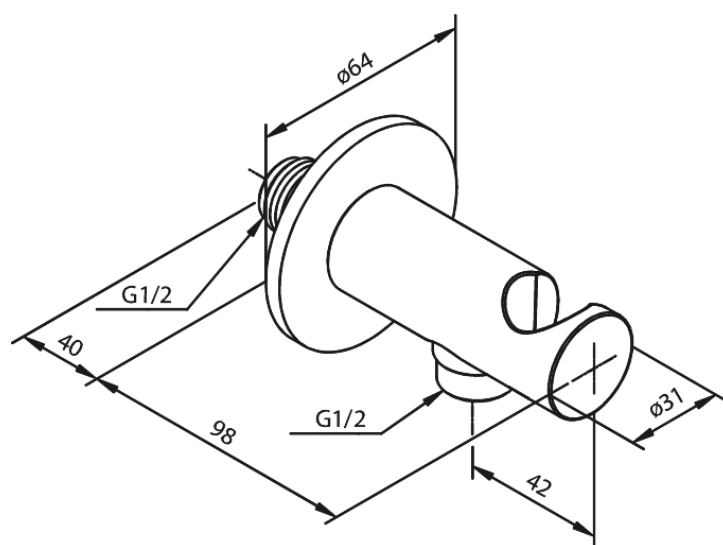

Indbygning

Vinkel med bruseholder

Artikel nr.: 484466100
Overflade: Matsort
Serie: Indbygning

VVS Nr.: 738808111
EAN Nr.: 5708516828631

FM Mattsson Denmark ApS
Hvidkærvej 48, 5250 Odense SV, CVR 56416218

Tlf.: 88 33 00 34 danmark@fmmattssongroup.com