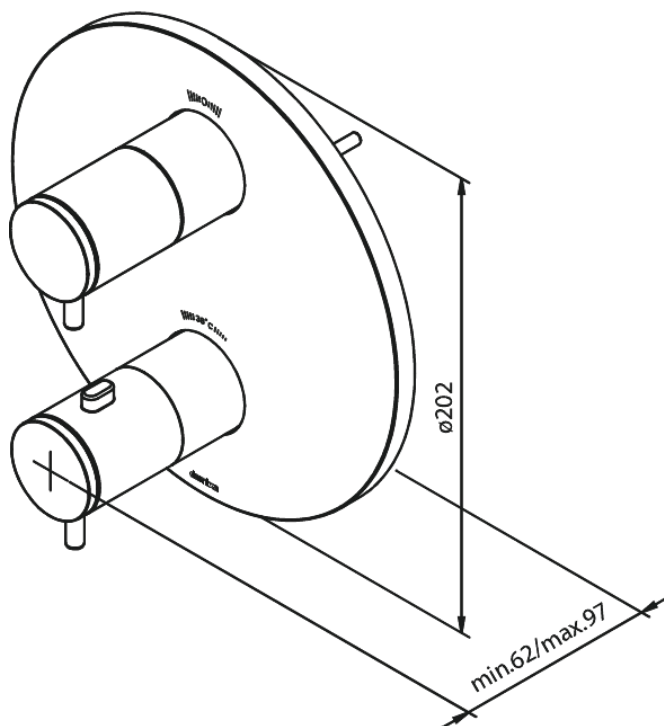

Indbygning

Udvendige brus dele til termostat

Artikel nr.: 767046100
Overflade: Matsort
Serie: Indbygning

VVS Nr.: 722222111
EAN Nr.: 5708516828594

Standard egenskaber:

Dækplade og håndtag i metal

Unikke egenskaber