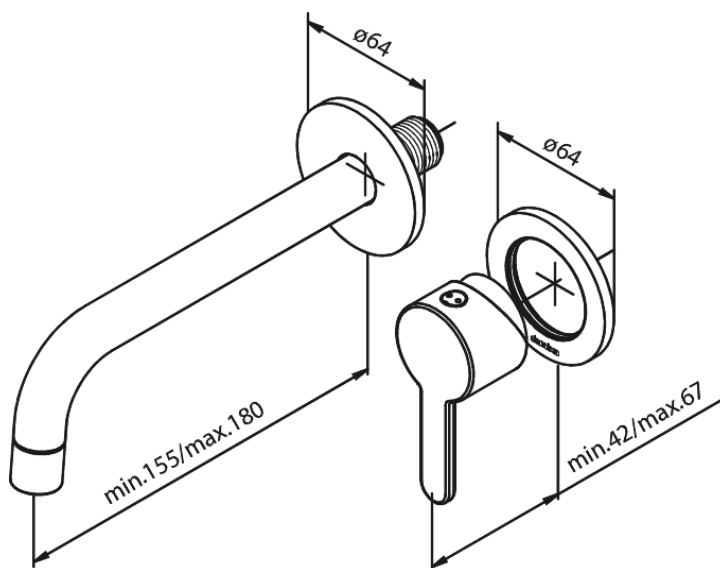

Unikke egenskaber

FM Mattsson Denmark ApS
Hvidkærvej 48, 5250 Odense SV, CVR 56416218

Tlf.: 88 33 00 34 danmark@fmmattssongroup.com

Mere information på damixa.dk

damixa