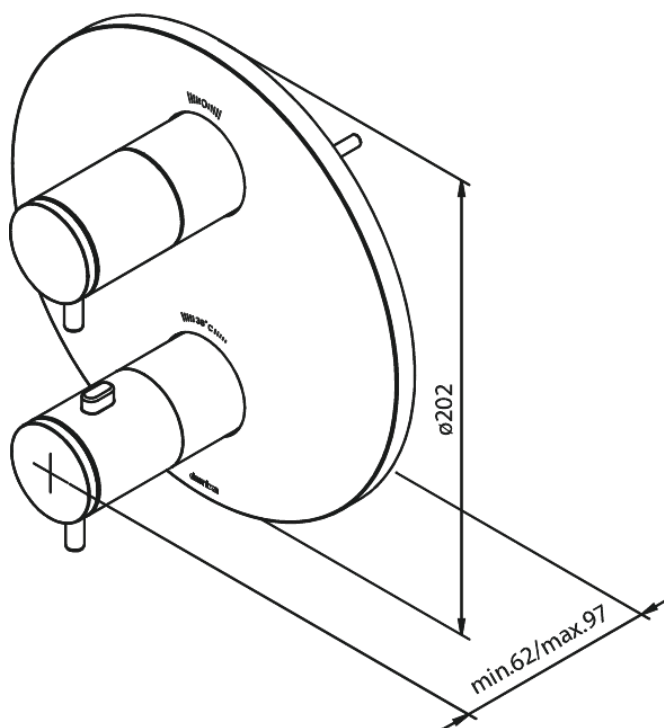

Unikke egenskaber

FM Mattsson Denmark ApS
Hvidkærvej 48, 5250 Odense SV, CVR 56416218

Tlf.: 88 33 00 34 danmark@fmmattssongroup.com

Mere information på damixa.dk

damixa