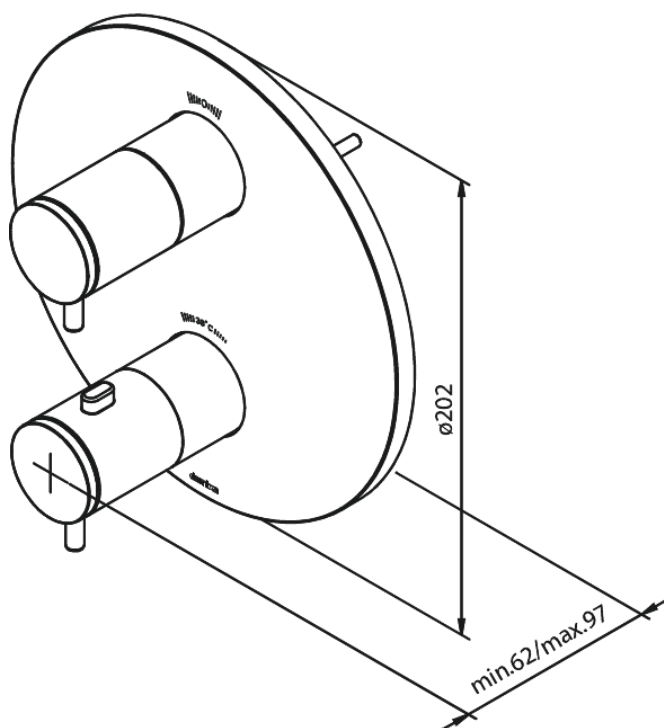

Indbygning

Udvendige brus dele til termostat

Artikel nr.: 767040000
Overflade: Krom
Serie: Indbygning

VVS Nr.: 722222104
EAN Nr.: 5708516827207

Standard egenskaber:

Dækplade og håndtag i metal

Unikke egenskaber