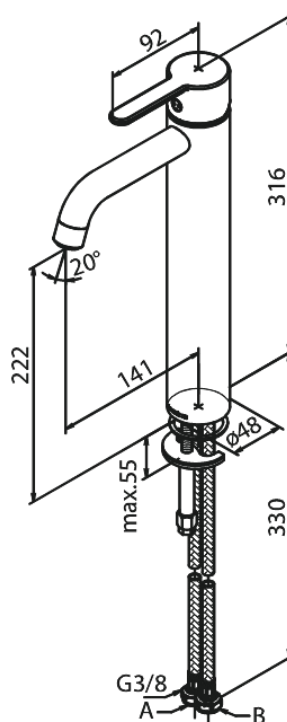

Unikke egenskaber

FM Mattsson Denmark ApS
Hvidkærvej 48, 5250 Odense SV, CVR 56416218

Tlf.: 88 33 00 34 danmark@fmmattssongroup.com

Mere information på damixa.dk

damixa