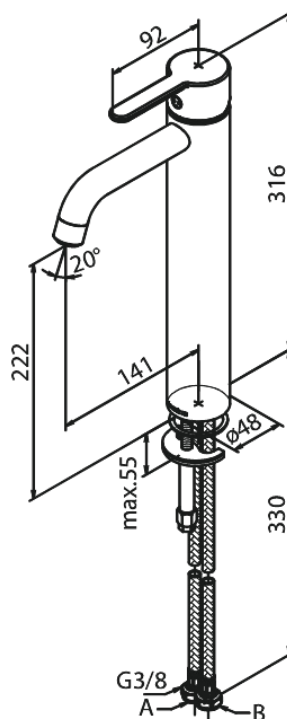

Unikke egenskaber

FM Mattsson Denmark ApS
Hvidkærvej 48, 5250 Odense SV, CVR 56416218

Tlf.: 88 33 00 34 danmark@fmmattssongroup.com

Mere information på damixa.dk

damixa