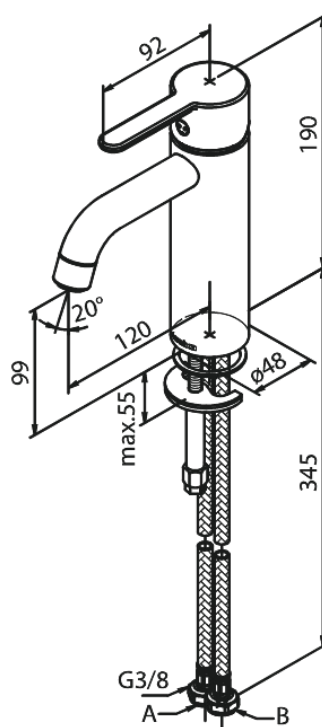

Unikke egenskaber

FM Mattsson Denmark ApS
Hvidkærvej 48, 5250 Odense SV, CVR 56416218

Tlf.: 88 33 00 34 danmark@fmmattssongroup.com

Mere information på damixa.dk

damixa