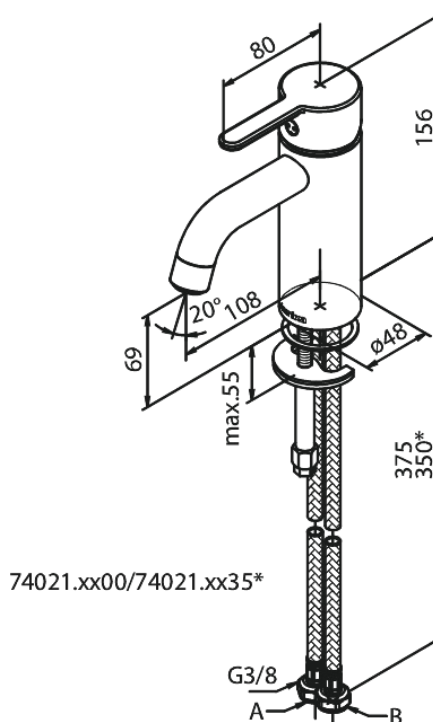

Unikke egenskaber

FM Mattsson Denmark ApS
Hvidkærvej 48, 5250 Odense SV, CVR 56416218

Tlf.: 88 33 00 34 danmark@fmmattssongroup.com

Mere information på damixa.dk

damixa