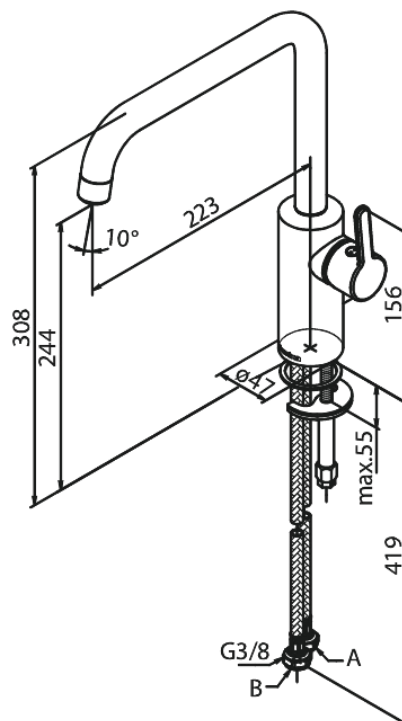

# Køkkenarmatur

**Artikel nr.:** 740868700  
**Overflade:** Børstet kobber PVD  
**Serie:** Silhouet

**VVS Nr.:** 705760797  
**EAN Nr.:** 5708516827917

## Standard egenskaber:

Svingtud med 120° svingbegrænsning  
Keramisk kartusche  
Kold-starts funktion  
Rub Clean til let fjernelse af kalk  
8 l/min perlator