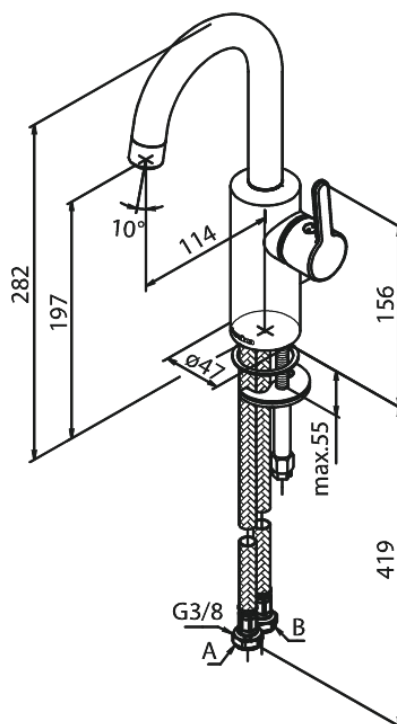

Unikke egenskaber

FM Mattsson Denmark ApS
Hvidkærvej 48, 5250 Odense SV, CVR 56416218

Tlf.: 88 33 00 34 danmark@fmmattssongroup.com

Mere information på damixa.dk

damixa