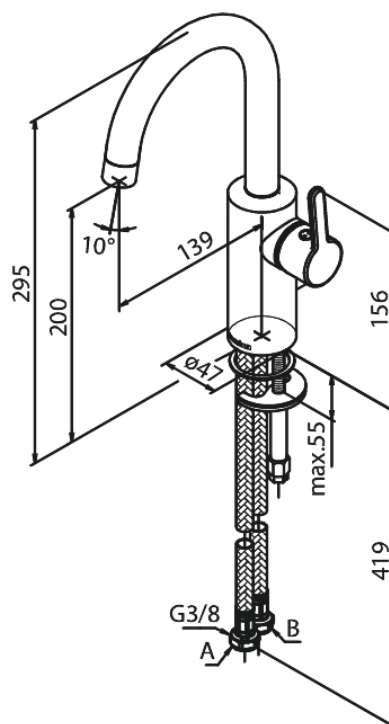

Unikke egenskaber

FM Mattsson Denmark ApS
Hvidkærvej 48, 5250 Odense SV, CVR 56416218

Tlf.: 88 33 00 34 danmark@fmmattssongroup.com

Mere information på damixa.dk

damixa