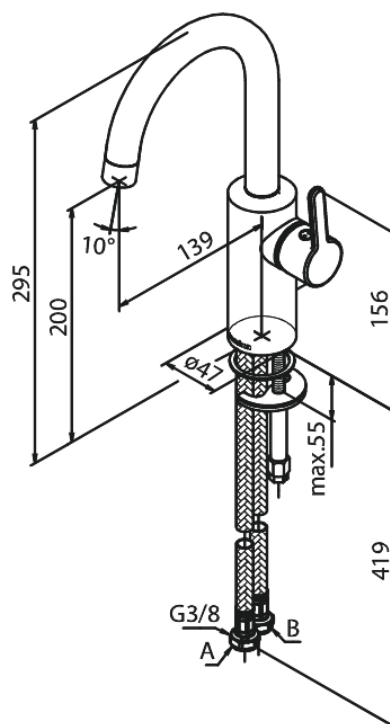

Unikke egenskaber

FM Mattsson Denmark ApS
Hvidkærvej 48, 5250 Odense SV, CVR 56416218

Tlf.: 88 33 00 34 danmark@fmmattssongroup.com

Mere information på damixa.dk

damixa