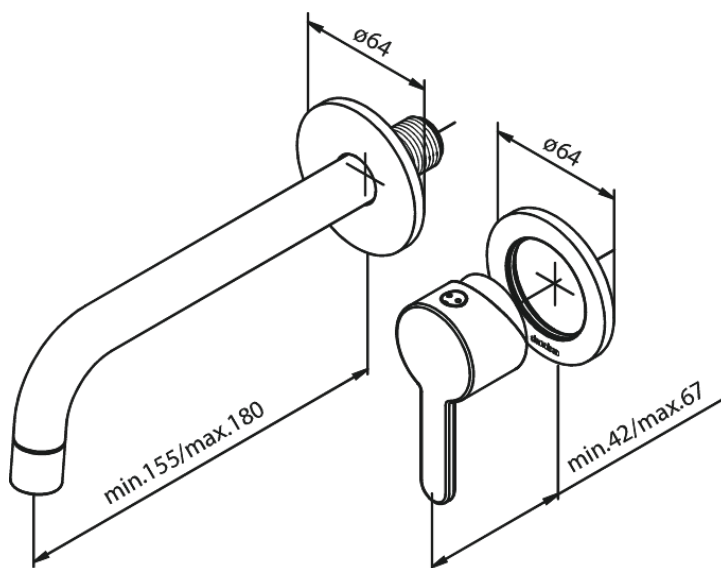

Unikke egenskaber

FM Mattsson Denmark ApS
Hvidkærvej 48, 5250 Odense SV, CVR 56416218

Tlf.: 88 33 00 34 danmark@fmmattssongroup.com

Mere information på damixa.dk

damixa