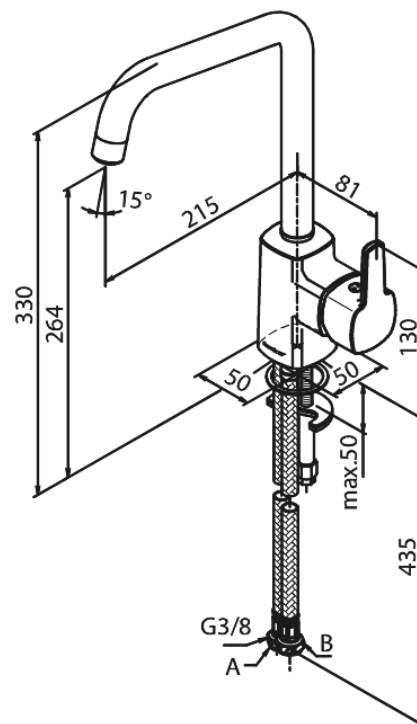

Unikke egenskaber

FM Mattsson Denmark ApS
Hvidkærvej 48, 5250 Odense SV, CVR 56416218

Tlf.: 88 33 00 34 danmark@fmmattssongroup.com

Mere information på damixa.dk

damixa