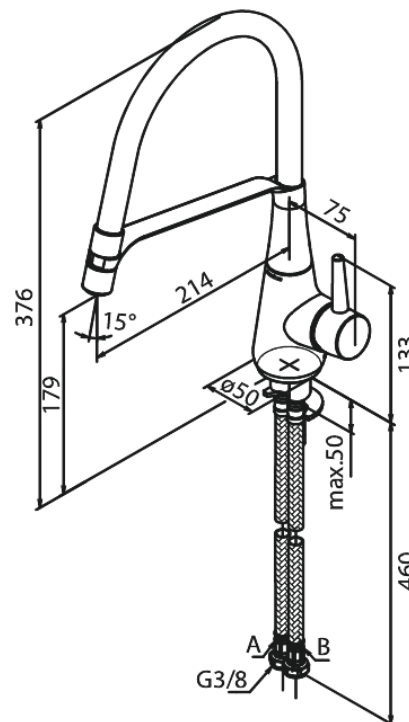

Unikke egenskaber

FM Mattsson Denmark ApS
Hvidkærvej 48, 5250 Odense SV, CVR 56416218

Tlf.: 88 33 00 34 danmark@fmmattssongroup.com

Mere information på damixa.dk

damixa