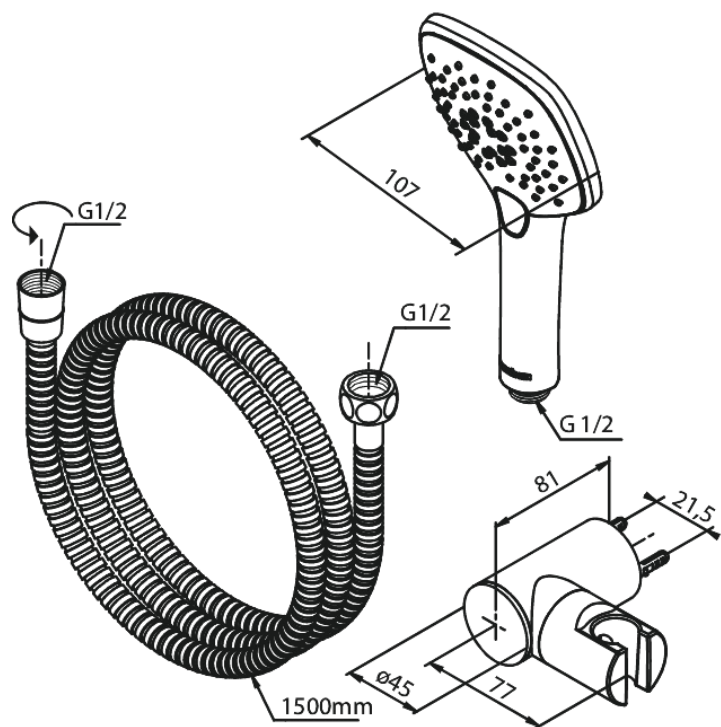

Unikke egenskaber

FM Mattsson Denmark ApS
Hvidkærvej 48, 5250 Odense SV, CVR 56416218

Tlf.: 88 33 00 34 danmark@fmmattssongroup.com

Mere information på damixa.dk

damixa