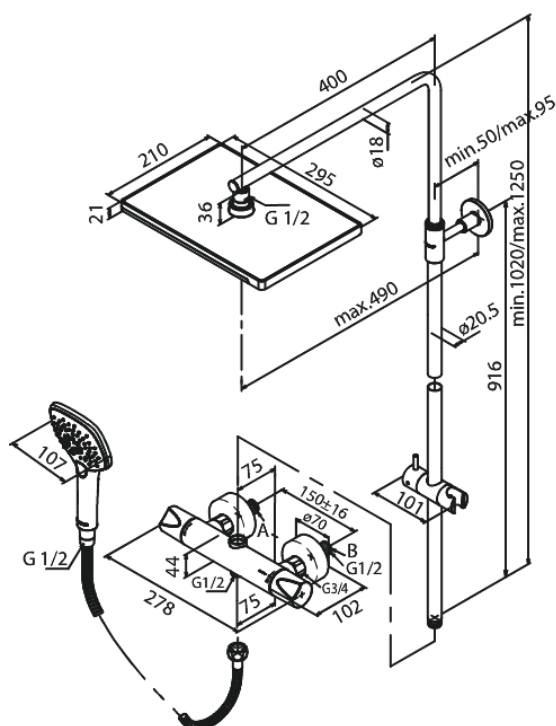

Unikke egenskaber

FM Mattsson Denmark ApS
Hvidkærvej 48, 5250 Odense SV, CVR 56416218

Tlf.: 88 33 00 34 danmark@fmmattssongroup.com

Mere information på damixa.dk

damixa