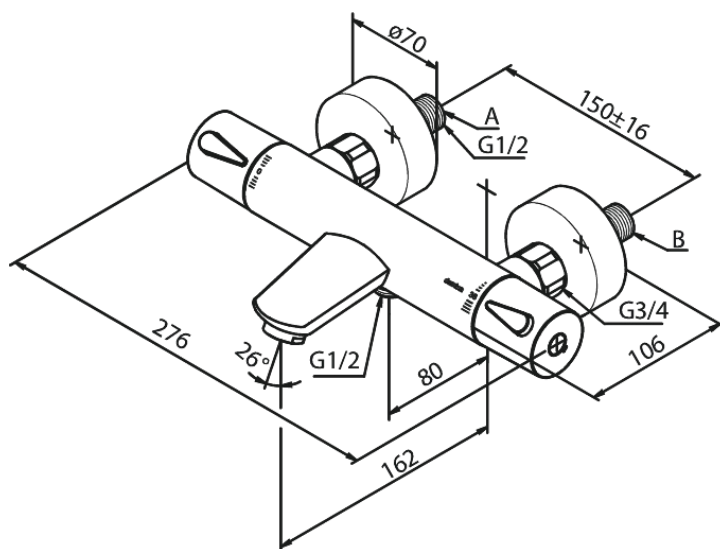

FM Mattsson Denmark ApS
Hvidkærvej 48, 5250 Odense SV, CVR 56416218

Tlf.: 88 33 00 34 danmark@fmmattsongroup.com

Mere information på damixa.dk

damixa