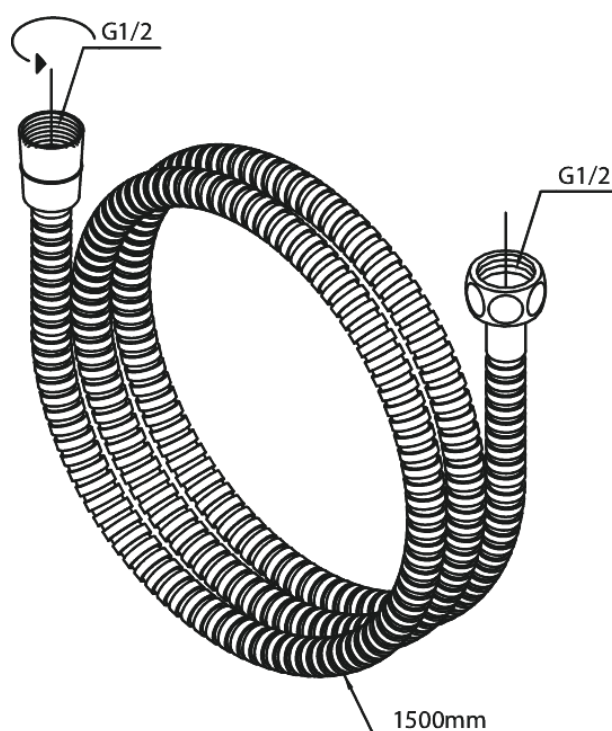

Tilbehør Brus

Metal bruseslange 1500 mm

Artikel nr.: 766527700
Overflade: Poleret messing PVD
Serie: Tilbehør Brus

VVS Nr.: 738162285
EAN Nr.: 5708516824435

FM Mattsson Denmark ApS
Hvidkærvej 48, 5250 Odense SV, CVR 56416218