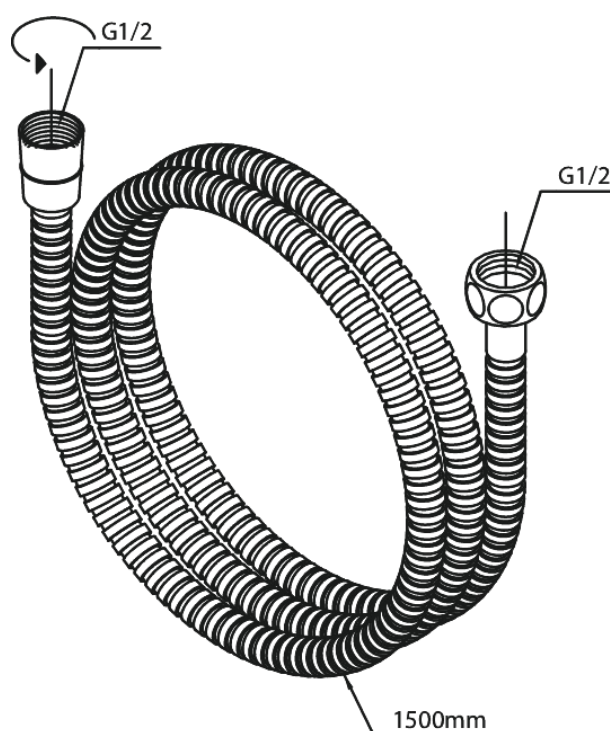

Tilbehør Brus

Metal bruseslange 1500 mm

Artikel nr.: 766527700
Overflade: Poleret messing PVD
Serie: Tilbehør Brus

VVS Nr.: 738162285
EAN Nr.: 5708516824435

FM Mattsson Denmark ApS
Hvidkærvej 48, 5250 Odense SV, CVR 56416218