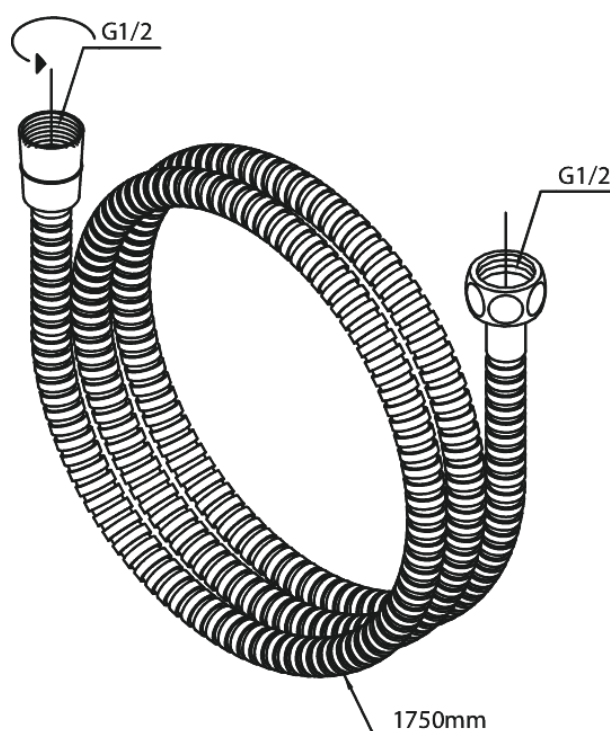

Tilbehør Brus

# Metal bruseslange 1750 mm

**Artikel nr.:** 766537700  
**Overflade:** Poleret messing PVD  
**Serie:** Tilbehør Brus

**VVS Nr.:** 738163285  
**EAN Nr.:** 5708516824039

FM Mattsson Denmark ApS  
Hvidkærvej 48, 5250 Odense SV, CVR 56416218