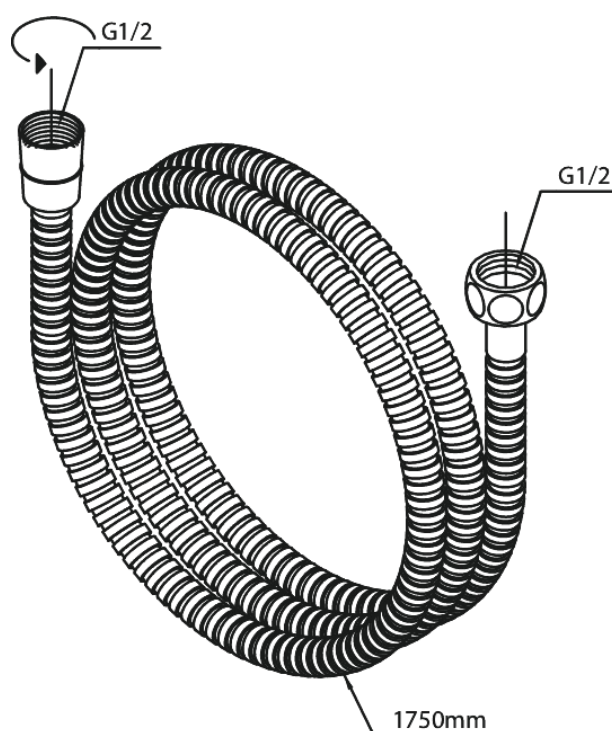

Tilbehør Brus

# Metal bruseslange 1750 mm

**Artikel nr.:** 766537700  
**Overflade:** Poleret messing PVD  
**Serie:** Tilbehør Brus

**VVS Nr.:** 738163285  
**EAN Nr.:** 5708516824039

FM Mattsson Denmark ApS  
Hvidkærvej 48, 5250 Odense SV, CVR 56416218