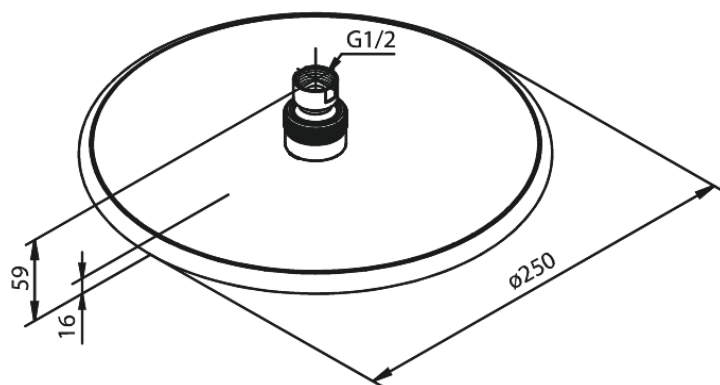

Silhouet

hovedbruser

Artikel nr.: 766637700
Overflade: Poleret messing PVD
Serie: Silhouet

VVS Nr.: 736354085
EAN Nr.: 5708516824558

Standard egenskaber:

Vandforbrug max.9 l/m (v/ 300kpa)
Ø250mm

Unikke egenskaber