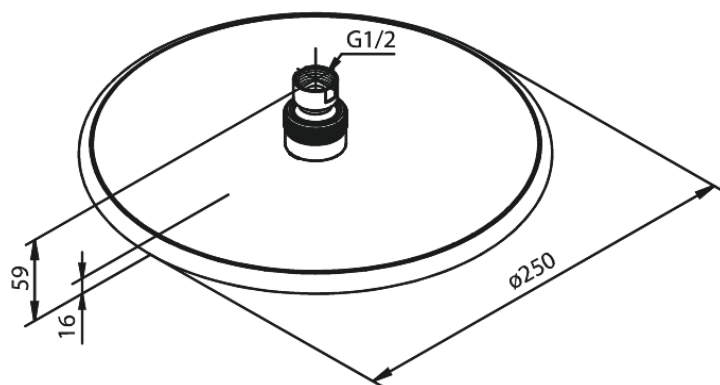

# hovedbruser

**Artikel nr.:** 766637700  
**Overflade:** Poleret messing PVD  
**Serie:** Silhouet

**VVS Nr.:** 736354085  
**EAN Nr.:** 5708516824558

## Standard egenskaber:

Vandforbrug max.9 l/m (v/ 300kpa)  
Ø250mm