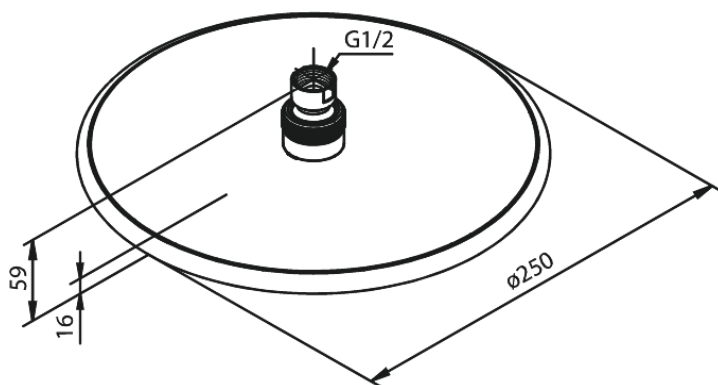

Silhouet

hovedbruser

Artikel nr.: 766634600
Overflade: Steel PVD
Serie: Silhouet

VVS Nr.: 736354016
EAN Nr.: 5708516824848

Standard egenskaber:

Vandforbrug max.9 l/m (v/ 300kpa)
Ø250mm

Unikke egenskaber

FM Mattsson Denmark ApS
Hvidkærvej 48, 5250 Odense SV, CVR 56416218