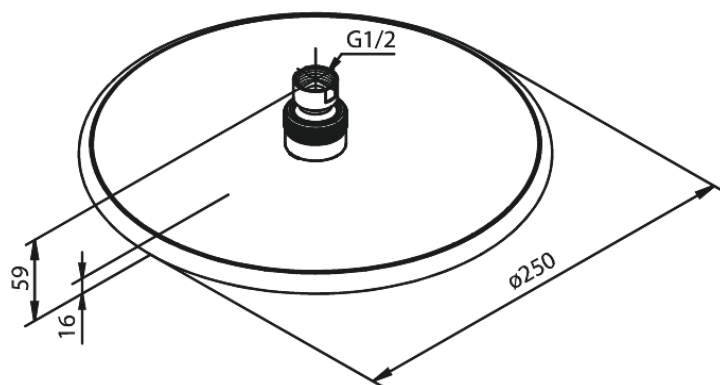

FM Mattsson Denmark ApS
Hvidkærvej 48, 5250 Odense SV, CVR 56416218

Tlf.: 88 33 00 34 danmark@fmmattssongroup.com

Mere information på damixa.dk

damixa