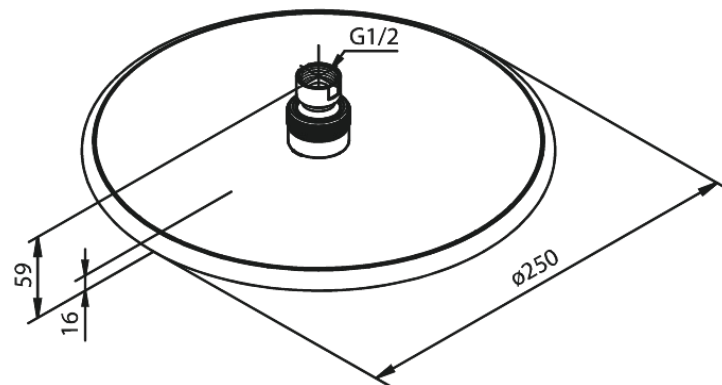

Silhouet

hovedbruser

Artikel nr.: 766636100
Overflade: Matsort
Serie: Silhouet

VVS Nr.: 736354011
EAN Nr.: 5708516824961

Standard egenskaber:

Vandforbrug max.9 l/m (v/ 300kpa)
Ø250mm

Unikke egenskaber

FM Mattsson Denmark ApS
Hvidkærvej 48, 5250 Odense SV, CVR 56416218