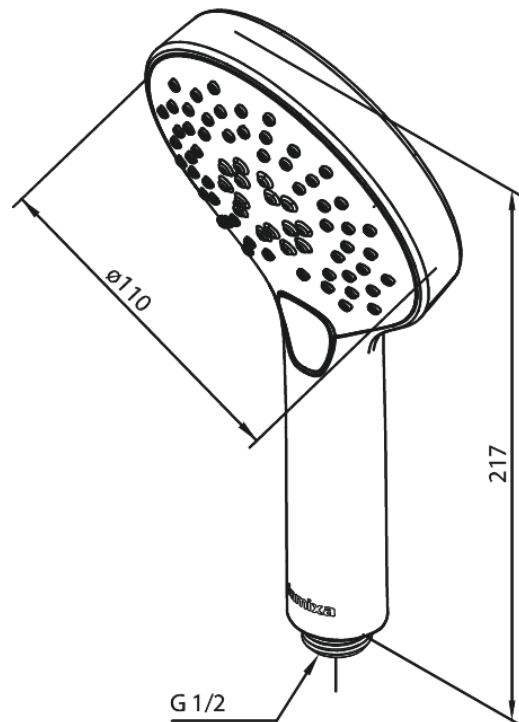

Unikke egenskaber

FM Mattsson Denmark ApS
Hvidkærvej 48, 5250 Odense SV, CVR 56416218

Tlf.: 88 33 00 34 danmark@fmmattssongroup.com

Mere information på damixa.dk

damixa