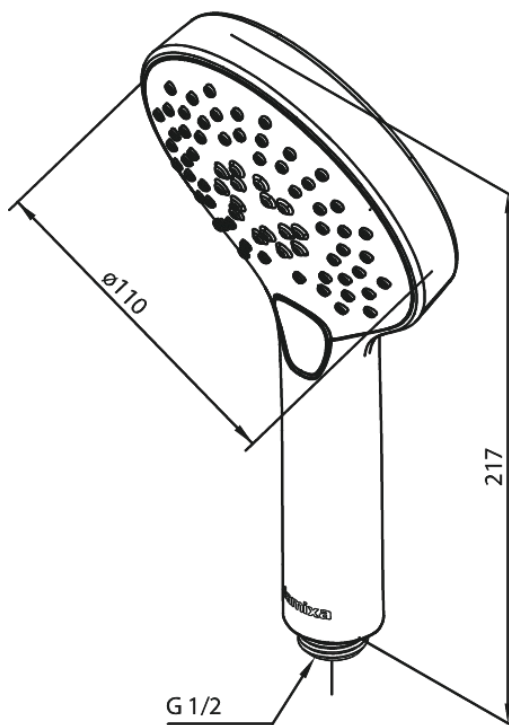

Unikke egenskaber

FM Mattsson Denmark ApS
Hvidkærvej 48, 5250 Odense SV, CVR 56416218

Tlf.: 88 33 00 34 danmark@fmmattssongroup.com

Mere information på damixa.dk

damixa