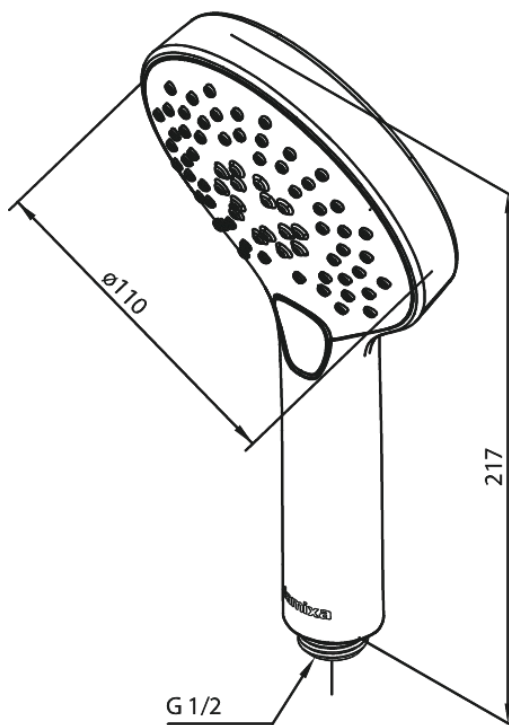

Silhouet

Håndbruser

Artikel nr.: 766866100
Overflade: Matsort
Serie: Silhouet

VVS Nr.: 738432311
EAN Nr.: 5708516825012

Standard egenskaber:

Vandforbrug max.9 l/m (v/ 300kpa)
3 bruseindstillinger

Unikke egenskaber