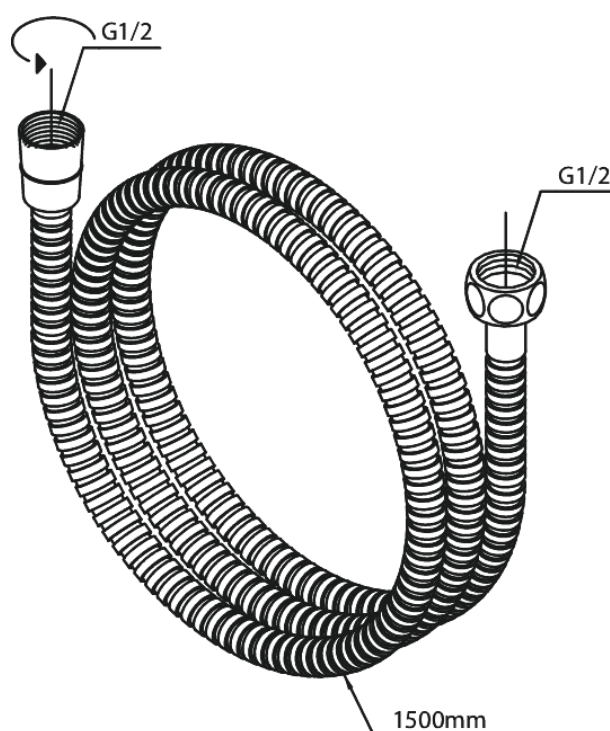

Tilbehør Brus

# Metal bruseslange 1500 mm

**Artikel nr.:** 766524600  
**Overflade:** Steel PVD  
**Serie:** Tilbehør Brus

**VVS Nr.:** 738162216  
**EAN Nr.:** 5708516825739

FM Mattsson Denmark ApS  
Hvidkærvej 48, 5250 Odense SV, CVR 56416218