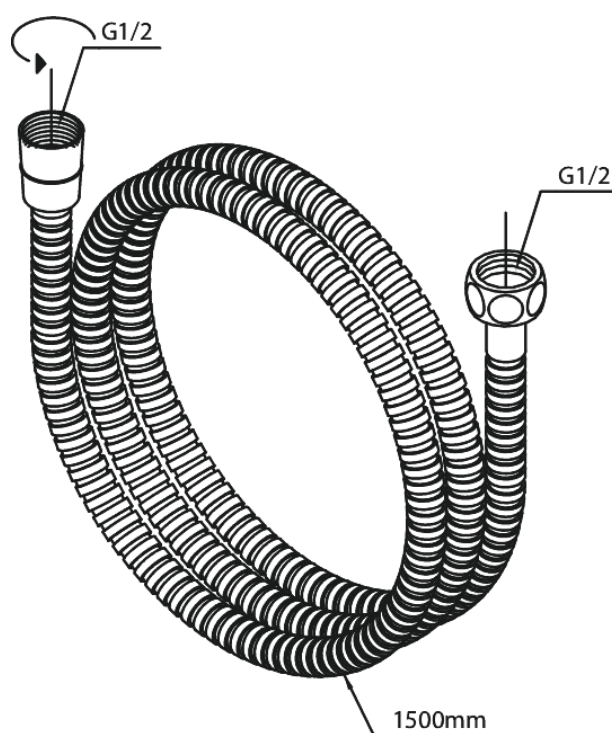

Tilbehør Brus

Metal bruseslange 1500 mm

Artikel nr.: 766524600
Overflade: Steel PVD
Serie: Tilbehør Brus

VVS Nr.: 738162216
EAN Nr.: 5708516825739

FM Mattsson Denmark ApS
Hvidkærvej 48, 5250 Odense SV, CVR 56416218