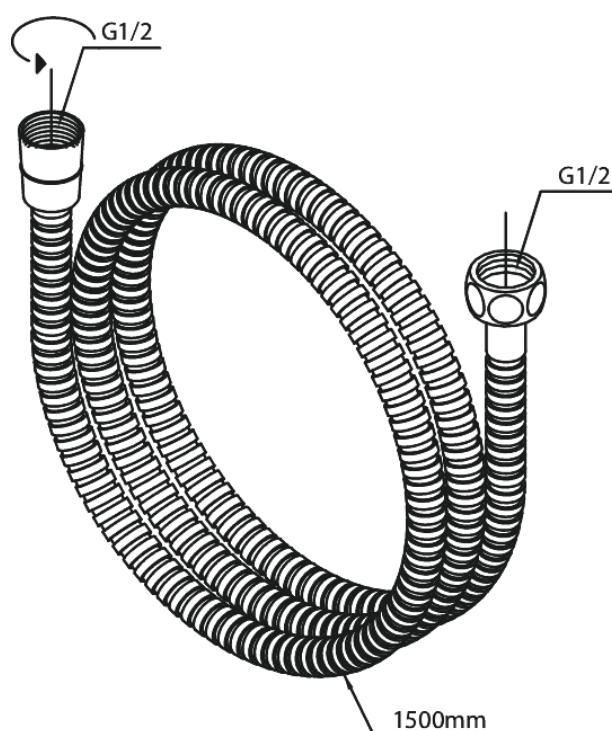

Tilbehør Brus

Metal bruseslange 1500 mm

Artikel nr.: 766526100
Overflade: Matsort
Serie: Tilbehør Brus

VVS Nr.: 738162211
EAN Nr.: 5708516825722

FM Mattsson Denmark ApS
Hvidkærvej 48, 5250 Odense SV, CVR 56416218