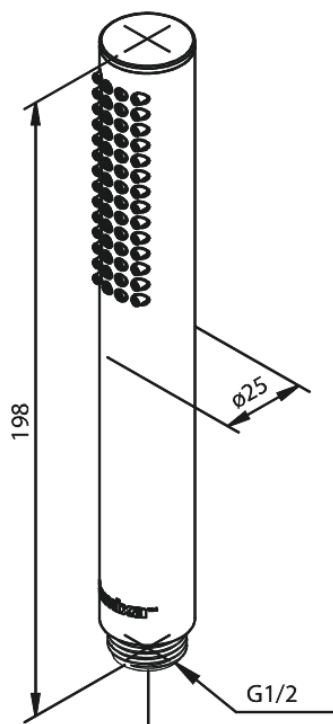

Silhouet

Håndbruser tube

Artikel nr.: 766644600
Overflade: Steel PVD
Serie: Silhouet

VVS Nr.: 738419116
EAN Nr.: 5708516825715

Standard egenskaber:

Rub Clean til let fjernelse af kalk

Unikke egenskaber

FM Mattsson Denmark ApS
Hvidkærvej 48, 5250 Odense SV, CVR 56416218