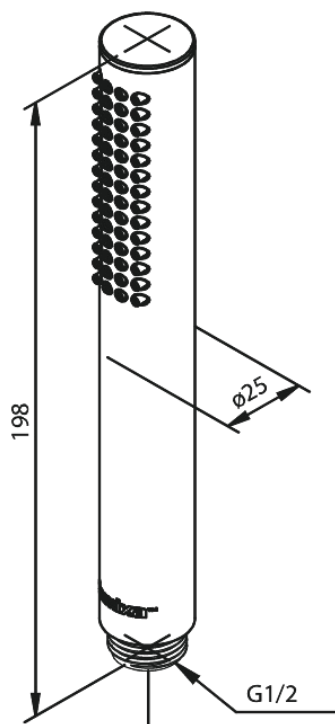

Silhouet

Håndbruser tube

Artikel nr.: 766644600
Overflade: Steel PVD
Serie: Silhouet

VVS Nr.: 738419116
EAN Nr.: 5708516825715

Standard egenskaber:

Rub Clean til let fjernelse af kalk

Unikke egenskaber

FM Mattsson Denmark ApS
Hvidkærvej 48, 5250 Odense SV, CVR 56416218