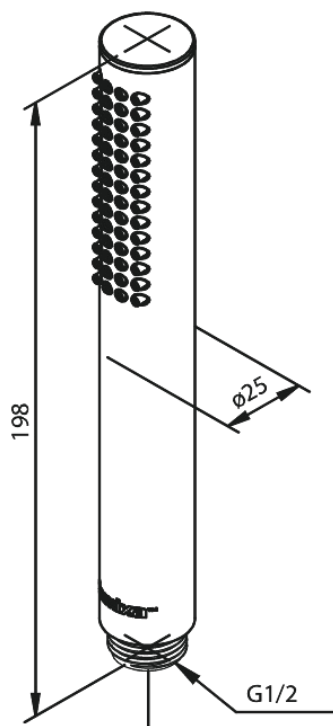

Silhouet

Håndbruser tube

Artikel nr.: 766646100
Overflade: Matsort
Serie: Silhouet

VVS Nr.: 738419111
EAN Nr.: 5708516825708

Standard egenskaber:

Rub Clean til let fjernelse af kalk

Unikke egenskaber

FM Mattsson Denmark ApS
Hvidkærvej 48, 5250 Odense SV, CVR 56416218