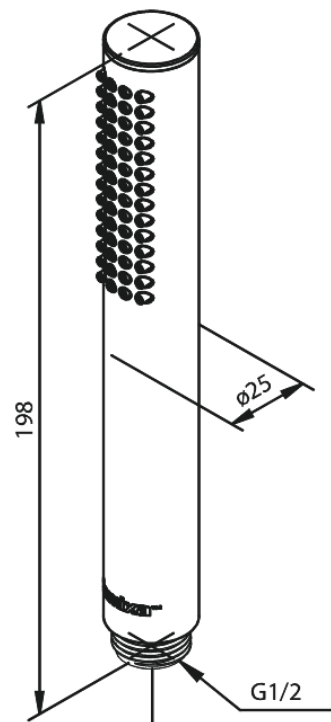

Silhouet

Håndbruser tube

Artikel nr.: 766646100
Overflade: Matsort
Serie: Silhouet

VVS Nr.: 738419111
EAN Nr.: 5708516825708

Standard egenskaber:

Rub Clean til let fjernelse af kalk

Unikke egenskaber

FM Mattsson Denmark ApS
Hvidkærvej 48, 5250 Odense SV, CVR 56416218