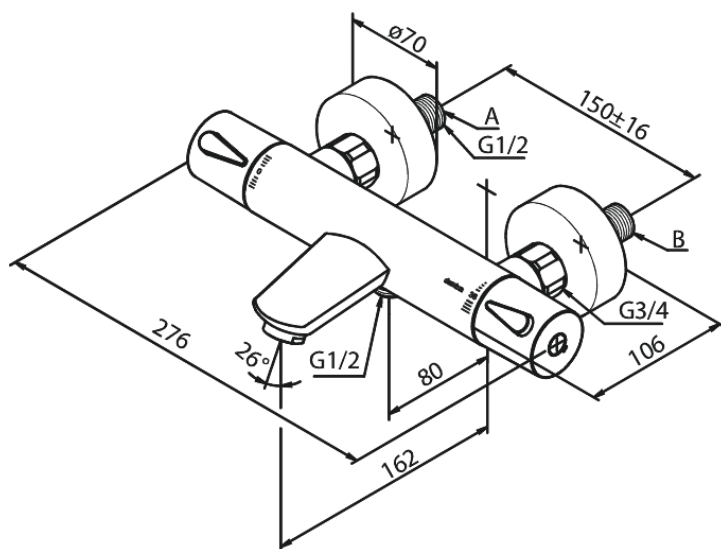

FM Mattsson Denmark ApS
Hvidkærvej 48, 5250 Odense SV, CVR 56416218

Tlf.: 88 33 00 34 danmark@fmmattssongroup.com

Mere information på damixa.dk

damixa