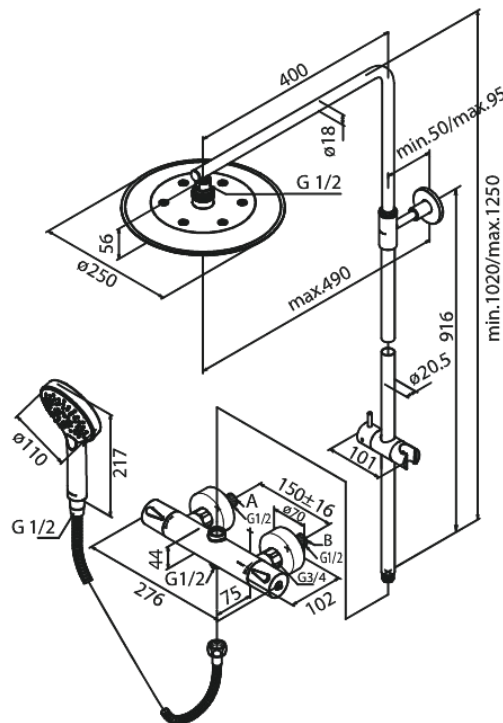

Unikke egenskaber

FM Mattsson Denmark ApS
Hvidkærvej 48, 5250 Odense SV, CVR 56416218

Tlf.: 88 33 00 34 danmark@fmmattssongroup.com

Mere information på damixa.dk

damixa