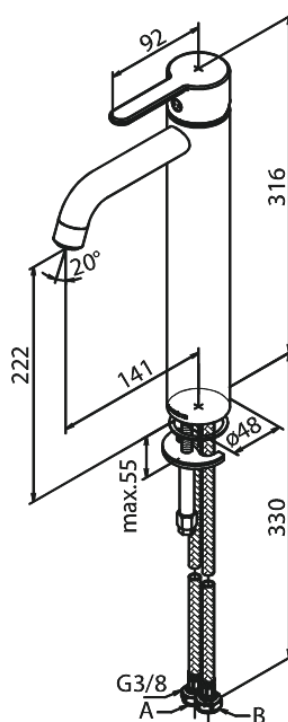

Unikke egenskaber

FM Mattsson Denmark ApS
Hvidkærvej 48, 5250 Odense SV, CVR 56416218

Tlf.: 88 33 00 34 danmark@fmmattssongroup.com

Mere information på damixa.dk

damixa