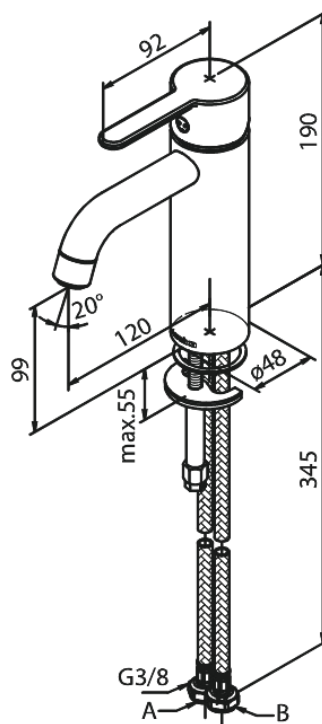

FM Mattsson Denmark ApS
Hvidkærvej 48, 5250 Odense SV, CVR 56416218

Tlf.: 88 33 00 34 danmark@fmmattssongroup.com

Mere information på damixa.dk

damixa