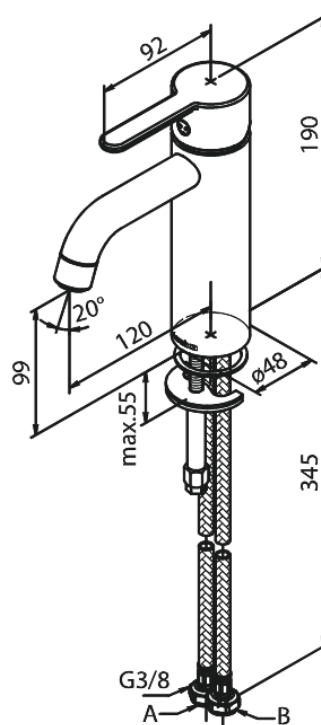

Unikke egenskaber

FM Mattsson Denmark ApS
Hvidkærvej 48, 5250 Odense SV, CVR 56416218

Tlf.: 88 33 00 34 danmark@fmmattssongroup.com

Mere information på damixa.dk

damixa