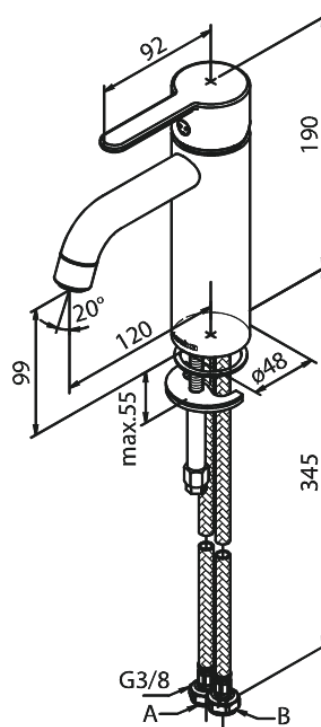

Unikke egenskaber

FM Mattsson Denmark ApS
Hvidkærvej 48, 5250 Odense SV, CVR 56416218

Tlf.: 88 33 00 34 danmark@fmmattssongroup.com

Mere information på damixa.dk

damixa