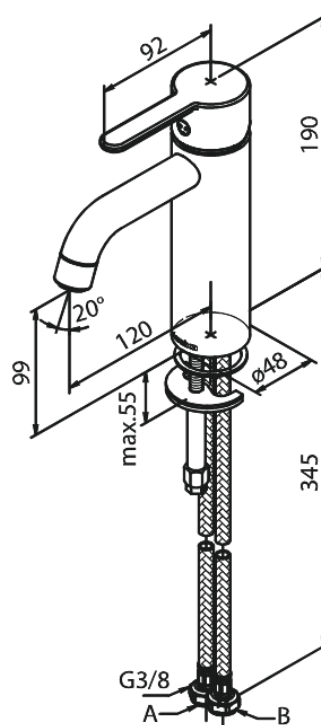

FM Mattsson Denmark ApS
Hvidkærvej 48, 5250 Odense SV, CVR 56416218

Tlf.: 88 33 00 34 danmark@fmmattssongroup.com

Mere information på damixa.dk

damixa