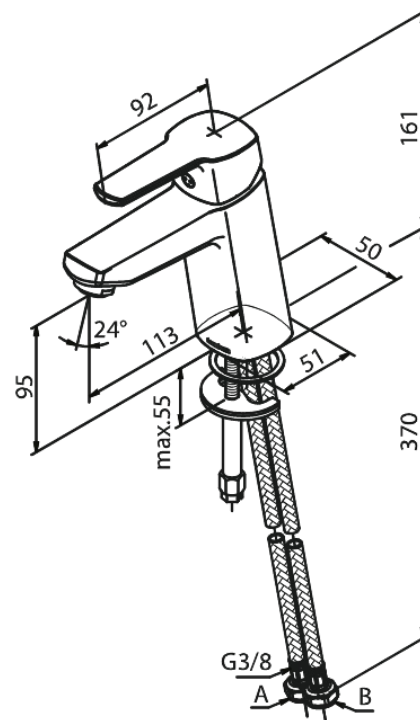

FM Mattsson Denmark ApS
Hvidkærvej 48, 5250 Odense SV, CVR 56416218

Tlf.: 88 33 00 34 danmark@fmmattsongroup.com

Mere information på damixa.dk

damixa