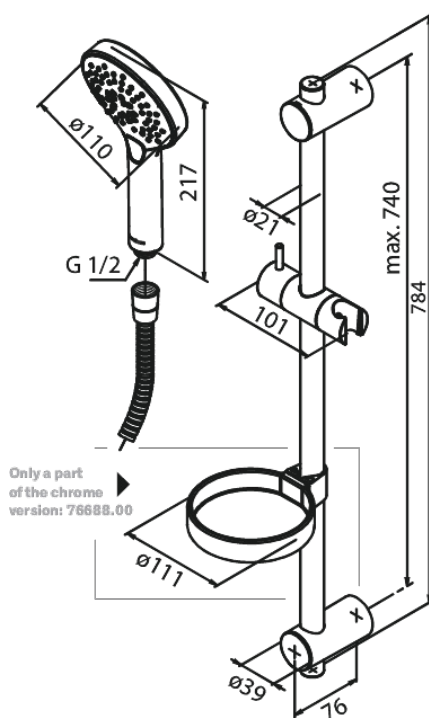

Unikke egenskaber

FM Mattsson Denmark ApS
Hvidkærvej 48, 5250 Odense SV, CVR 56416218

Tlf.: 88 33 00 34 danmark@fmmattssongroup.com

Mere information på damixa.dk

damixa